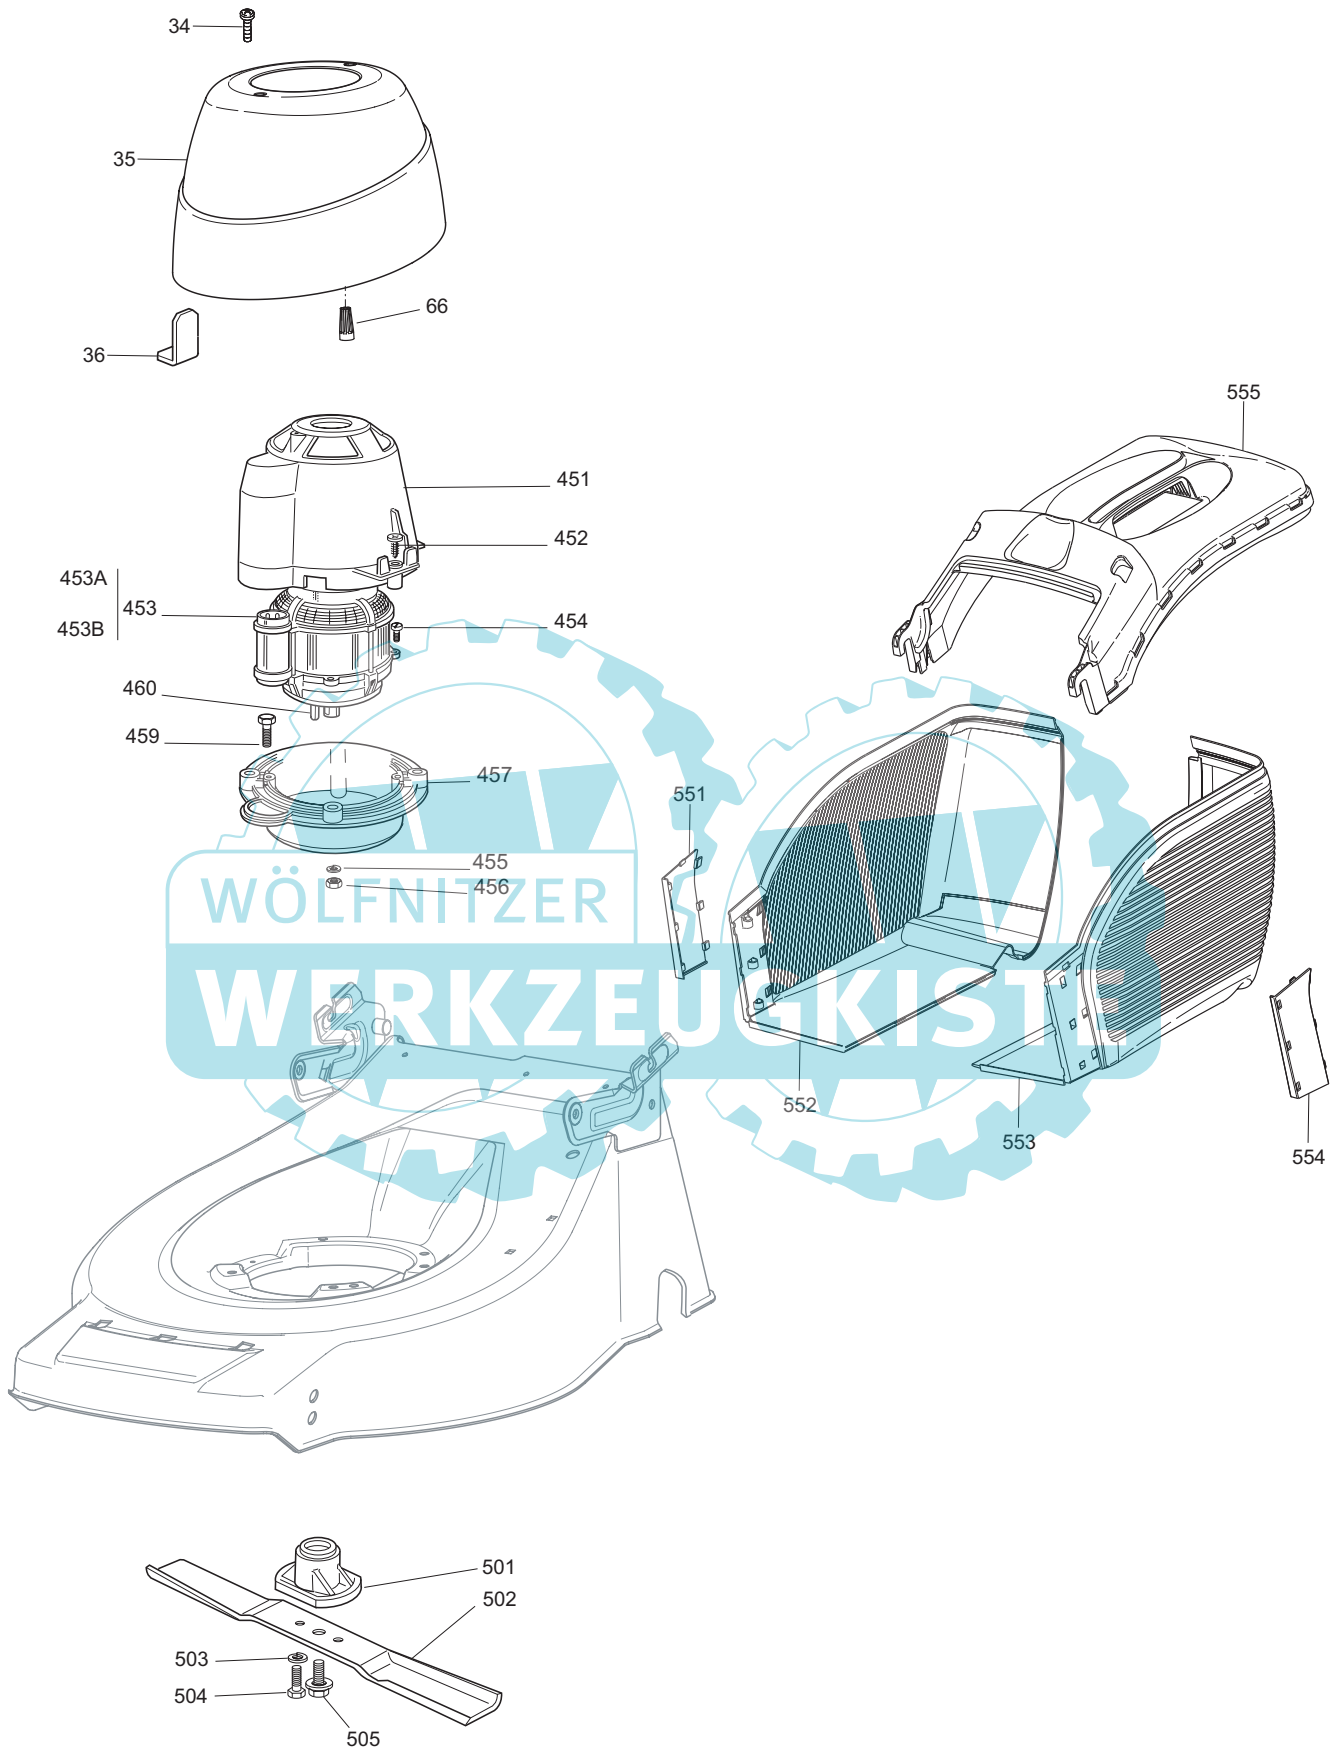

Ausgabe Issue 2007- 1		Bild Nr Picture No B108		VARIOLUX 48 EC CHASSIE HOLM		VARIOLUX 48 EC CHASSIS HANDLE		Seite Page 34	
Pos. Fig.	Anzahl/Quantity				Artikel Nr. Part No	Bezeichnung	Description	Satz Kit	Anmerkung Notes
1	1				81002706/0	Chassie	Chassis		
2	3				12728530/0	Schraube	Screw		
3	1				22060198/0	Riemenschutz	Belt protection		
6	1				22291150/0	Gummieinsatz	Rubber insert		
7	1				22109715/0	Haube	Cover		
8	2				12728688/0	Schraube	Screw		
9	3				12731600/1	Schraube	Screw		
10	2				12604899/0	Schloßscheibe	Lock washer		
11	1				22517859/0	Stange	Rod		
12	1				22450421/0	Feder- L	Spring- LH		
13	1				22450422/0	Feder- R	Spring- RH		
14	1				22109719/0	Halter	Support		
15	1				22600133/0	Prallblech	Stone guard		
16	2				18566110/0	Propfen	Cap		
17	1				81006649/0	Holm- Unterteil	Handle- lower		
18	2				81006659/0	Holmrohr	Handle tube		
19	1				81006657/0	Holm- Oberteil	Handle- upper		
20	1				22291058/0	Handgriff	Handgrip		
21	2				22524334/0	Bolzen	Pin		
22	2				12604899/0	Schloßscheibe	Lock washer		
23	4				81003250/0	Sperrhebel	Handle block lever		
24	4				22680011/0	Scheibe	Washer		
25	4				25670011/0	Scheibe	Washer		
26	4				22399816/0	Schloßrad	Locking knob		
27	4				12293200/0	Mutter	Nut		
28	2				22820066/1	Propfen	Cap		
29	2				22245061/0	Ringmutter- innere	Ring nut- internal		
30	2				22245060/0	Ringmutter- äußere	Ring nut- external		
31	2				12728701/0	Schraube	Screw		
32	1				22393613/0	Holmdeckel- untere	Handle cover- lower		
33	1				22393612/0	Holmdeckel- obere	Handle cover- upper		
37	2				12728703/0	Schraube	Screw		
38	1				81600507/0	Schalter	Dead hand switch		
38	1				81600508/0	Schalter	Dead hand switch		die Schweiz
39	1				22283008/0	Stütz	Support		
40	1				22195101/4	Zugentlaster	Fairlead		
41	2				22192000/1	Kabelhalter	Anchor clamp		
51	4				12728701/0	Schraube	Screw		
58	3				22109538/0	Deckel	Cap		
64	1				22283007/0	Schutz	Protection		
65	1				22283005/0	Schutz	Protection		
67	1				22192151/0	Kabelhalter	Anchor clamp		
231	1				22140223/0	Mulch Deflektor	Mulch plug		