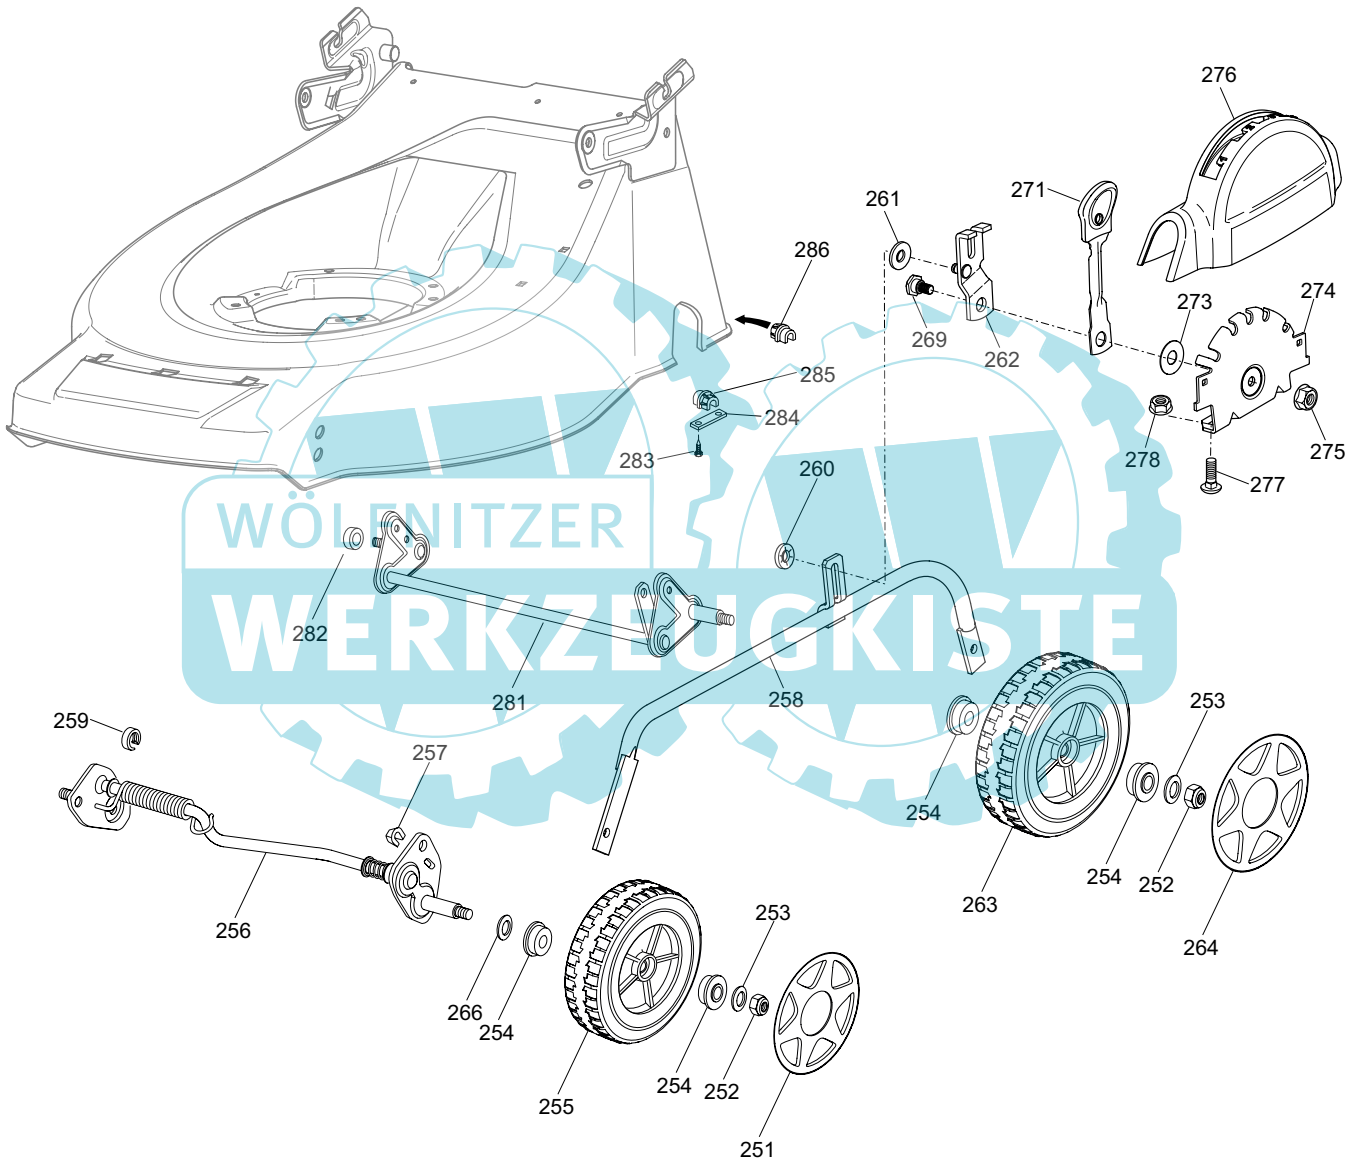

Ausgabe Issue		Bild Nr Picture No		VARIOLUX 48 EC RADAUFHÄNGUNG		VARIOLUX 48 EC WHEEL SUSPENSION		Seite Page	
2007- 1		B107						38	
Pos. Fig.	Anzahl/Quantity				Artikel Nr. Part No	Bezeichnung	Description	Satz Kit	Anmerkung Notes
251	2			22110409/0	Radkappe.....	Hub cap.....			
252	4			12155000/0	Mutter.....	Nut.....			
253	4			12521350/0	Scheibe.....	Washer.....			
254	8			22122200/0	Lager.....	Bearing.....			
255	2			81007351/0	Rad.....	Wheel.....			
256	1			81000141/1	Radachse- vorne.....	Wheel axle- front.....			
257	2			12436050/0	Platte.....	Plate.....			
258	1			81006491/0	Höhenverstellstange.....	Height adjust rod.....			
259	1			22171002/0	Distanz.....	Spacer.....			
260	1			12604896/0	Schloßscheibe.....	Lock washer.....			
261	1			12369500/0	Scheibe.....	Washer.....			
262	1			81005121/0	Halter.....	Attachment.....			
263	2			81007343/0	Rad.....	Wheel.....			
264	2			22110410/0	Radkappe.....	Hub cap.....			
266	4			12530150/0	Scheibe.....	Washer.....			
269	1			22524333/0	Bolzen.....	Bolt.....			
271	1			81003321/0	Höhenverstellhebel.....	Height adjust lever.....			
273	1			22672152/0	Scheibe.....	Washer.....			
274	1			22735571/1	Höhenverstellsektor.....	Height adjust sector.....			
275	1			12154210/0	Mutter.....	Nut.....			
276	1			22109714/0	Deckel.....	Cover.....			
277	2			12815200/0	Schraube.....	Screw.....			
278	2			12292102/0	Mutter.....	Nut.....			
281	1			81001278/0	Radachse- hinten.....	Wheel axle- rear.....			
282	1			22170800/0	Distanz.....	Spacer.....			
283	4			12731350/0	Schraube.....	Screw.....			
284	2			22545142/0	Platte.....	Plate.....			
285	1			22038403/0	Buchse- L.....	Bushing- LH.....			
286	1			22038402/0	Buchse- R.....	Bushing- RH.....